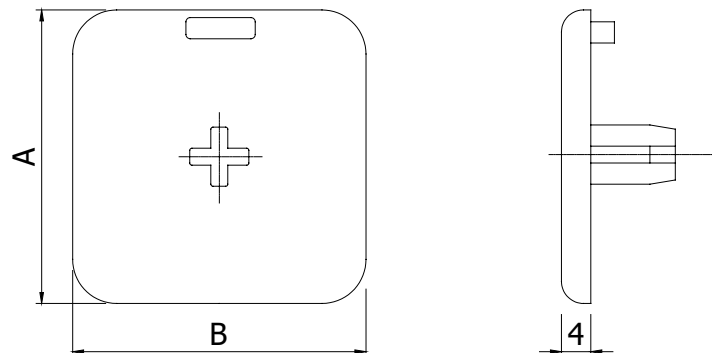

AFDEKKAPPEN SERIES 40 COVER CAPS SERIES 40

5 8E 8 8S 10

Techn. gegevens / techn. specifications:

- PA 6
- Zwart / black

Kenmerk / feature:

- Voor het afdekken van profieleinden / to cover the end faces of profiles

| Afname / purchase | Korting / discount |
|-------------------|--------------------|
| 50 stuks / pieces | 10% |

| Art. code | Omschrijving / description (A x B) | Eenheid / unit |
|-----------|---|----------------|
| 143025 | Afdekkap 40 x 40 Cover cap 40 x 40 | Stuk / piece |
| 143035 | Afdekkap 40 x 80 Cover cap 40 x 80 | Stuk / piece |
| 143037 | Afdekkap 40 x 120 Cover cap 40 x 120 | Stuk / piece |
| 143040 | Afdekkap 80 x 80 Cover cap 80 x 80 | Stuk / piece |
| 143042 | Afdekkap 80 x 120 Cover cap 80 x 120 | Stuk / piece |