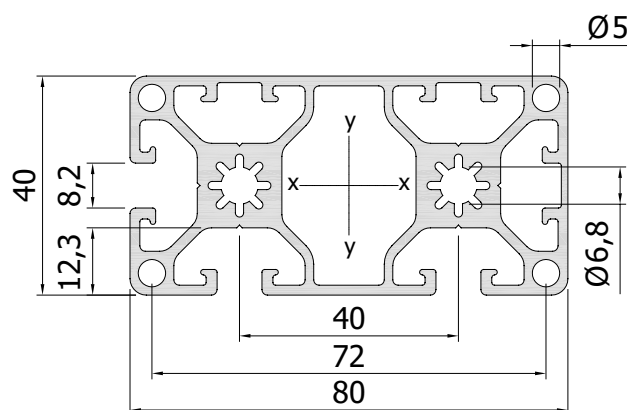

ALUMINIUM PROFIEL 40 x 80L - 3N ALUMINUM PROFILE 40 x 80L - 3N

Techn. gegevens / techn. specifications:

m	=	2,72	kg/m
A	=	9,83	cm ²
I _x	=	16,22	cm ⁴
W _x	=	8,11	cm ³
I _y	=	65,18	cm ⁴
W _y	=	16,29	cm ³

Afname / purchase	Korting / discount
4 x 6 m	10%

Art. code	Omschrijving / description	Eenheid / unit
114060	Aluminium profiel 40 x 80L - 3N / Aluminum profile 40 x 40L - 3N	m
114060-01	Aluminium profiel 40 x 80L - 3N, RAL 9011 (grafiet zwart) Aluminum profile 40 x 40L - 3N, RAL 9011 (graphite black)	m