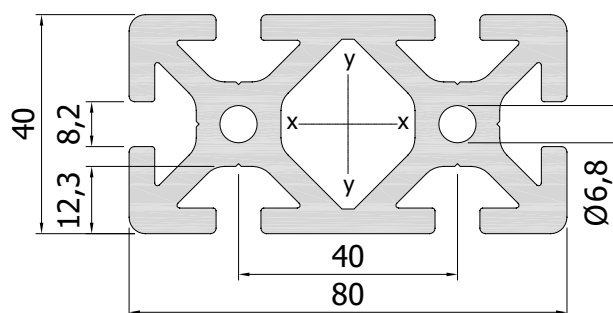

ALUMINIUM PROFIEL 40 x 80S ALUMINUM PROFILE 40 x 80S

Techn. gegevens / techn. specifications:

m	=	4,45	kg/m
A	=	16,21	cm ²
I _x	=	26,89	cm ⁴
W _x	=	13,44	cm ³
I _y	=	101,00	cm ⁴
W _y	=	25,25	cm ³

Afname / purchase	Korting / discount
4 x 6 m	10%

Art. code	Omschrijving / description	Eenheid / unit
114070	Aluminium profiel 40 x 80S / Aluminum profile 40 x 80S	m