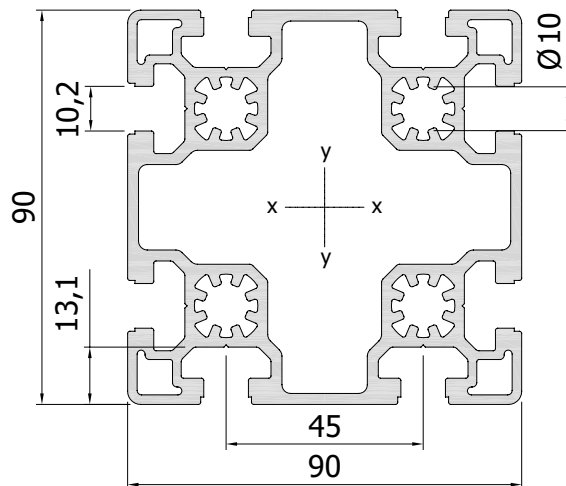

## ALUMINIUM PROFIEL 90 x 90L ALUMINUM PROFILE 90 X 90L

**Techn. gegevens / techn. specifications:**

m	=	5,90	kg/m
A	=	22,16	cm <sup>2</sup>
I <sub>x</sub>	=	193,58	cm <sup>4</sup>
W <sub>x</sub>	=	43,02	cm <sup>3</sup>
I <sub>y</sub>	=	193,58	cm <sup>4</sup>
W <sub>y</sub>	=	43,02	cm <sup>3</sup>

Afname / purchase	Korting / discount
2 x 6 m	10%

Art. code	Omschrijving / description	Eenheid / unit
115050	Aluminium profiel 90 x 90L / Aluminum profile 90 x 90L	m