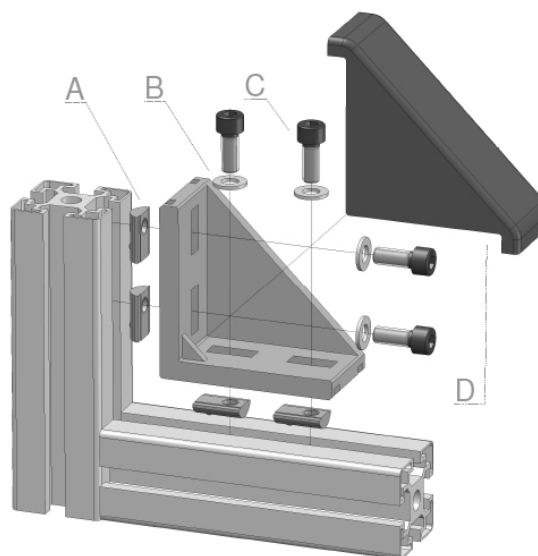

HOEKSTUK 45 x 90, basic BRACKET 45 X 90, BASIC

Techn. gegevens / techn. specifications:

- Gegoten aluminium / die-cast aluminum

Kenmerk / features:

- Verbinden van profielen onder een rechte hoek / to connect profiles at right angles
- Afbreekbare centreerlippen / removable centering lips

Toepassing / application

POWERED BY BOIKON

Afname / purchase	Korting / discount
50 stuks / pieces	10%

Accessoires / accessories		Eenheid / unit	Art. code
A	Sleufmoer 10 - M8 Sliding block 10 - M8	Stuk / piece	122350
B	Sluitring DIN 125 EV M8 Washer DIN 125 EV M8	Stuk / piece	901708
C	Cilindrische inbusbout M8 x 20 Cylindrical socket screw M8 x 20	Stuk / piece	900152
D	Afdekkap hoekstuk 45 x 90, basic Cover cap bracket 45 x 90, basic	Stuk / piece	123033

Art. code	Omschrijving / description	Eenheid / unit
123032	Hoekstuk 45 x 90, basic Bracket 45 x 90. basic	Stuk / piece