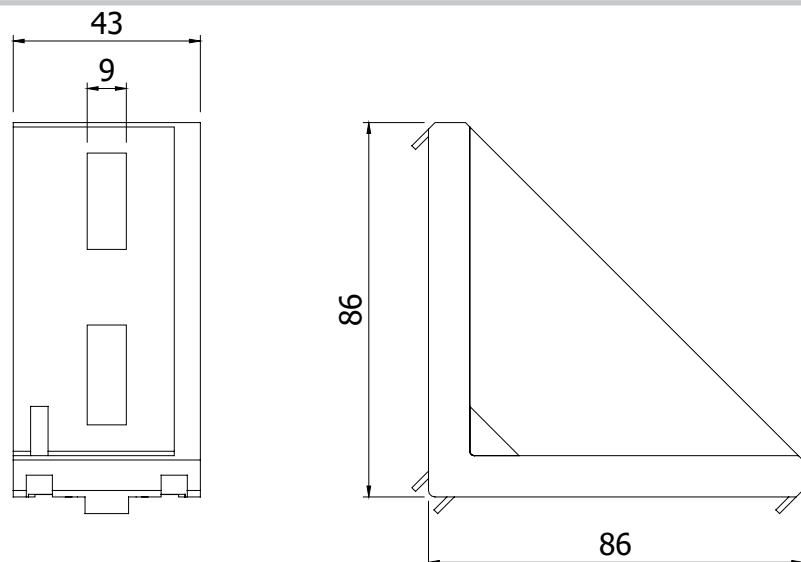

HOEKSTUK 45 x 90, basic BRACKET 45 X 90, BASIC

Techn. gegevens / techn. specifications:

- Gegoten aluminium / die-cast aluminum

Kenmerk / features:

- Verbinden van profielen onder een rechte hoek / to connect profiles at right angles
- Afbreekbare centreerlippen / removable centering lips

Art. code	Omschrijving / description	Eenheid / unit
123032	Hoekstuk 45 x 90, basic Bracket 45 x 90. basic	Stuk / piece