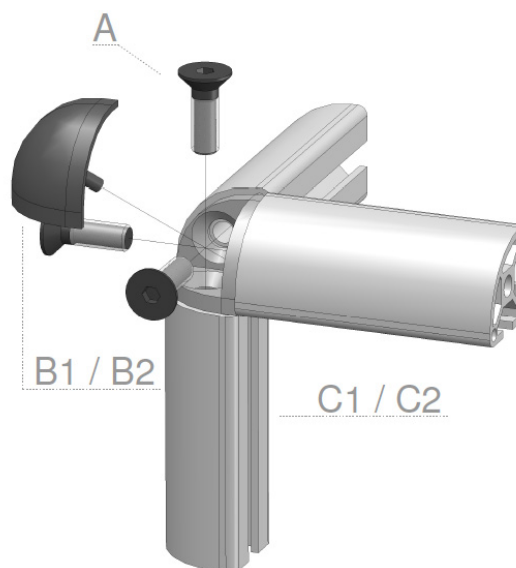

XYZ HOEKSTUK 30 XYZ BRACKET 30

5 8E 8 8S 10

Techn. gegevens / techn. specifications:

- Gegoten zink / die-cast zinc

Kenmerk / features:

- Verbinden van drie profielen onder een rechte hoek / to connect up to three profiles at right angles
- Afbreekbare centreerlippen / removable centering lips

Toepassing / application

POWERED BY BOIKON

Afname / purchase	Korting / discount
50 stuks / pieces	10%

	Accessoires / accessories	Eenheid / unit	Art. code
A	Verzonken inbusbout M8 x 30 Countersunk head screw M8 x 30	Stuk / piece	900620
B1	Ronde afdekkap XYZ hoekstuk 30 Round cover for XYZ bracket 30	Stuk / piece	123211
B2	Vierkante afdekkap XYZ hoekstuk 30 Square cover for XYZ bracket 30	Stuk / piece	123212
C1	Alu profiel 30 x 30R Alu profile 30 x 30R	m	113013
C2	Alu profiel 30 x 30 Alu profile 30 x 30	m	113000

Art. code	Omschrijving / description	Eenheid / unit
123210	XYZ hoekstuk 30 XYZ bracket 30	Stuk / piece