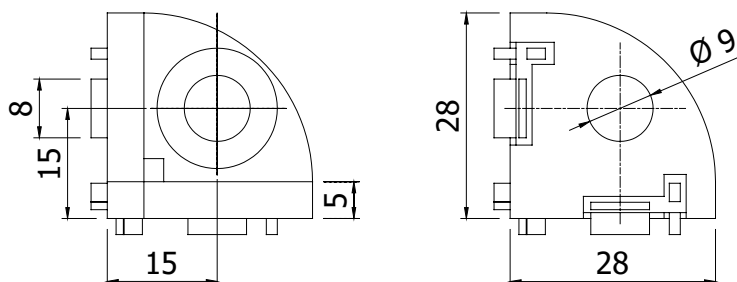

XYZ HOEKSTUK 30 XYZ BRACKET 30

5 8E 8 8S 10

Techn. gegevens / techn. specifications:

- Gegoten zink / die-cast zinc

Kenmerk / features:

- Verbinden van drie profielen onder een rechte hoek / to connect up to three profiles at right angles
- Afbreekbare centreerlippen / removable centering lips

Toepassing / application

POWERED BY BOIKON

Afname / purchase	Korting / discount
50 stuks / pieces	10%

	Accessoires / accessories	Eenheid / unit	Art. code
A	Verzonken inbusbout M8 x 30 Countersunk head screw M8 x 30	Stuk / piece	900620
B1	Ronde afdekkap XYZ hoekstuk 30 Round cover for XYZ bracket 30	Stuk / piece	123211
B2	Vierkante afdekkap XYZ hoekstuk 30 Square cover for XYZ bracket 30	Stuk / piece	123212
C1	Alu profiel 30 x 30R Alu profile 30 x 30R	m	113013
C2	Alu profiel 30 x 30 Alu profile 30 x 30	m	113000

Art. code	Omschrijving / description	Eenheid / unit
123210	XYZ hoekstuk 30 XYZ bracket 30	Stuk / piece