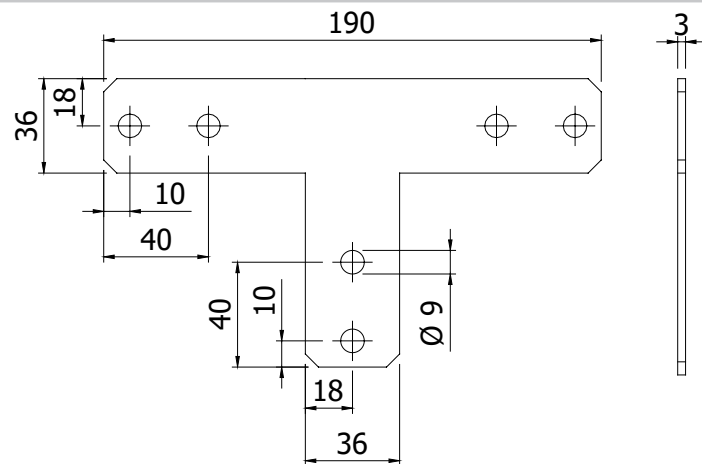

T-PLAAT T-PLATE

5 8E 8 8S 10

Techn. gegevens / techn. specifications:

- Staal / steel
- Elektrolytisch verzinkt / zinc plated

Kenmerk / feature:

- Ter versteviging van verbindingen / to reinforce connections

Toepassing / application

Accessoires / accessories

Accessoire / Accessory	Code	Omschrijving / Description	Eenheid / Unit	Artikelnummer / Part Number
8 8S	A1	Hamerkopbout M8 x 15 T-bolt M8 x 15	Stuk / piece	120200
10	A2	Hamerkopbout M8 x 20 T-bolt M8 x 20	Stuk / piece	120205
	B	Flensmoer M8 Flange nut M8	Stuk / piece	122000
	C	Afdekkap moer M8 Cover cap nut M8	Stuk / piece	122005

Art. code

Omschrijving / description

Eenheid / unit

126255

T-plaat
T-plate

Stuk / piece