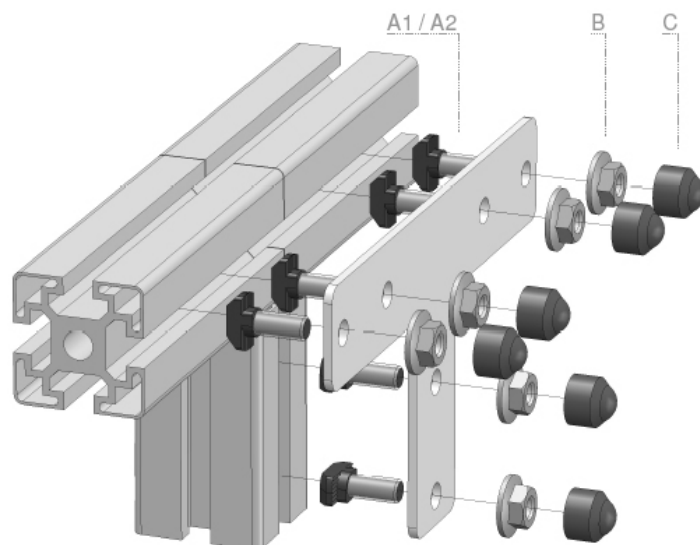

T-PLAAT T-PLATE

5 8E 8 8S 10

Techn. gegevens / techn. specifications:

- Staal / steel
- Elektrolytisch verzinkt / zinc plated

Kenmerk / feature:

- Ter versteviging van verbindingen / to reinforce connections

Toepassing / application

Accessoires / accessories

Accessoire / Accessory	Code	Omschrijving / Description	Eenheid / Unit	Artikelnummer / Part Number
8 8S	A1	Hamerkopbout M8 x 15 T-bolt M8 x 15	Stuk / piece	120200
10	A2	Hamerkopbout M8 x 20 T-bolt M8 x 20	Stuk / piece	120205
	B	Flensmoer M8 Flange nut M8	Stuk / piece	122000
	C	Afdekkap moer M8 Cover cap nut M8	Stuk / piece	122005

Art. code

Omschrijving / description

Eenheid / unit

126255

T-plaat
T-plate

Stuk / piece