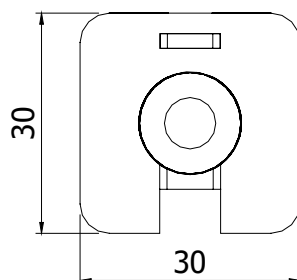

ENDVERBINDER 30 END CONNECTOR 30

5 8E 8 8S 10

Bevat / consists:

- Basis / basic unit
- Kopbout / head bolt
- Bout / bolt
- Veer / spring
- Stelschroef / setscrew

Materiaal / material:

- GD-Zn

Kenmerk / features:

- Eenvoudige verbinding zonder boring in het profiel / easy to connect, without work on profile
- Eenvoudig aandraaien door fixerende stelschroef / easy to screw in self-tapping connecting screws
- Biedt mogelijkheid tot plaatsen voor plaatsen van panelen in de sleuf / attachment of panel elements