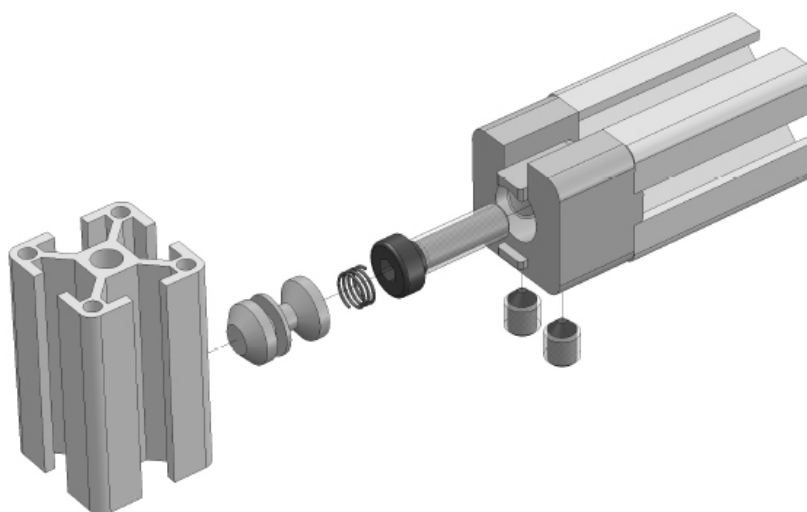

ENDVERBINDER 30 END CONNECTOR 30

5 8E 8 8S 10

Bevat / consists:

- Basis / basic unit
- Kopbout / head bolt
- Bout / bolt
- Veer / spring
- Stelschroef / setscrew

Materiaal / material:

- GD-Zn

Kenmerk / features:

- Eenvoudige verbinding zonder boring in het profiel / easy to connect, without work on profile
- Eenvoudig aandraaien door fixerende stelschroef / easy to screw in self-tapping connecting screws
- Biedt mogelijkheid tot plaatsen voor plaatsen van panelen in de sleuf / attachment of panel elements

Toepassing / application

POWERED BY BOIKON

Afname / purchase Korting / discount

50 stuks / pieces

10%

Art. code	Omschrijving / description	Eenheid / unit
126505	Endverbinder 30-serie End connector 30-series	Stuk / piece