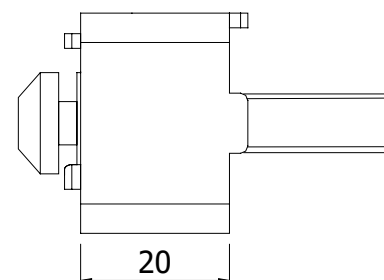

ENDVERBINDER 30 END CONNECTOR 30

5 8E 8 8S 10

Bevat / consists:

- Basis / basic unit
- Kopbout / head bolt
- Bout / bolt
- Veer / spring
- Stelschroef / setscrew

Materiaal / material:

- GD-Zn

Kenmerk / features:

- Eenvoudige verbinding zonder boring in het profiel / easy to connect, without work on profile
- Eenvoudig aandraaien door fixerende stelschroef / easy to screw in self-tapping connecting screws
- Biedt mogelijkheid tot plaatsen voor plaatsen van panelen in de sleuf / attachment of panel elements