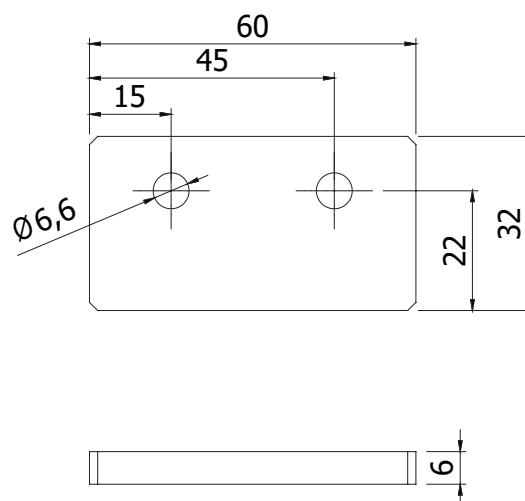

## AANSLAGPLAAT 32 X 60 X 6 STOP PLATE 32 X 60 X 6

### Techn. gegevens / techn. specifications:

- Staal / steel
- Zwart / black

### Kenmerk / feature:

- Sluitplaat voor L-greep en slothuis (steekt niet uit het profiel) / lock plate for L-handle and lock housing (does not protrude out of the profile)

Art. code	Omschrijving / description	Eenheid / unit
140550	Aanslagplaat 32 x 60 x 6 Stop plate 32 x 60 x 6	Stuk / piece