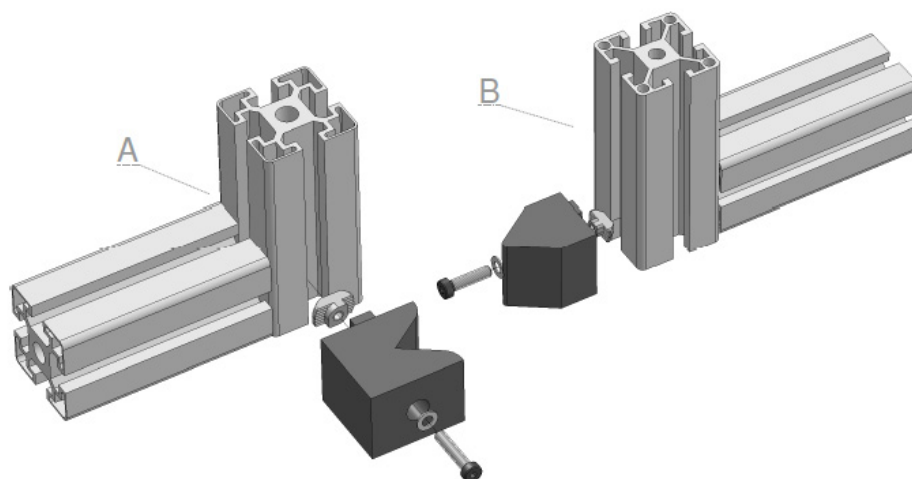

SCHUIFDEUR, AANSLAGSET SLIDING DOOR, STOPPER SET

5 8E 8 8S 10

Techn. gegevens / techn. specifications:

- PA
- Zwart / black

Kenmerk / feature:

- Inclusief bevestigingsmiddelen / including fastenings

Toepassing / application

Accessoires / accessories

A		Aluminium profielen sleuf 10 Aluminum profiles groove 10	m	11xxxx
B		Aluminium profielen sleuf 8 Aluminum profiles groove 8	m	11xxxx

Art. code

Omschrijving / description

Eenheid / unit