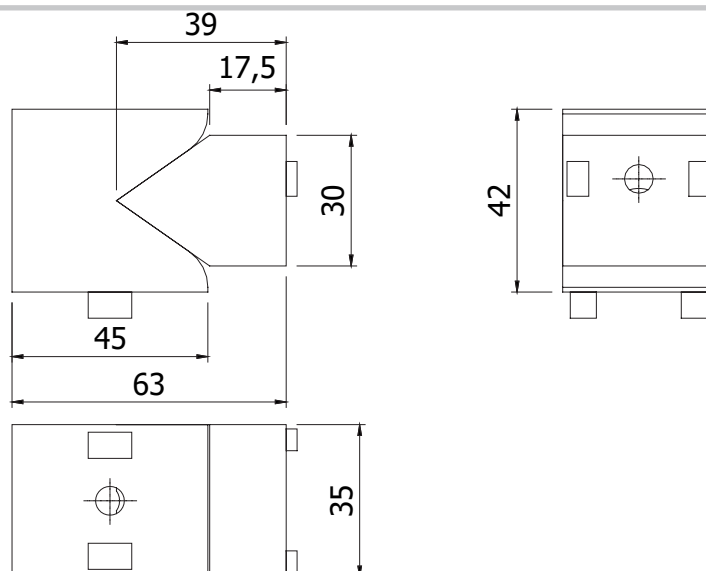

SCHUIFDEUR, AANSLAGSET SLIDING DOOR, STOPPER SET

5 8E 8 8S 10

Techn. gegevens / techn. specifications:

- PA
- Zwart / black

Kenmerk / feature:

- Inclusief bevestigingsmiddelen / including fastenings

Toepassing / application

Accessoires / accessories

A		Aluminium profielen sleuf 10 Aluminum profiles groove 10	m	11xxxx
B		Aluminium profielen sleuf 8 Aluminum profiles groove 8	m	11xxxx

Art. code

Omschrijving / description

Eenheid / unit