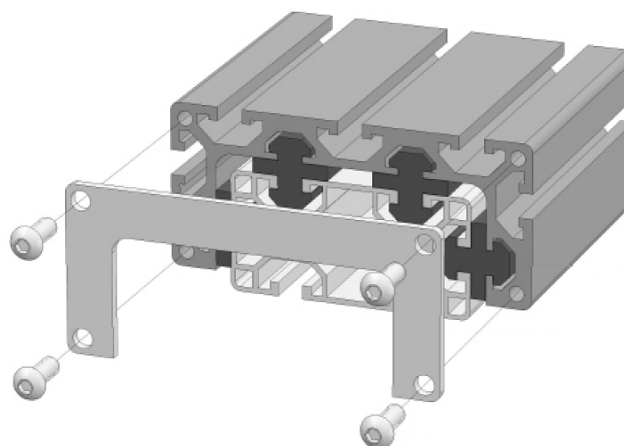

GLIJPROFIEL SLIDE PROFILE

5 8E 8 8S 10

Techn. gegevens / techn. specifications:

- PA 6
- Zwart / black

Kenmerk / feature:

Zie p.1-53, 1-54 en 1-55 voor toepassing
/ see p.1-53, 1-54 and 1-55 for applica-
tion

Toepassing / application

POWERED BY BOIKON

| | Art. code | Omschrijving / description | Eenheid / unit |
|---|-----------|--|----------------|
|  | 141060 | Glijprofiel voor sleuf 8, L=2 m Slide profile groove 8, L=2 m | Stuk / piece |
|  | 141062 | Glijprofiel voor sleuf 10, L=2 m Slide profile groove 10, L=2 m | Stuk / piece |