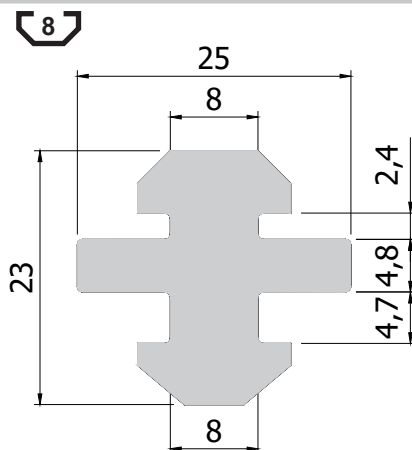

GLIJPROFIEL SLIDE PROFILE

5 8E 8 8S 10

Techn. gegevens / techn. specifications:

- PA 6
- Zwart / black

Kenmerk / feature:

Zie p.1-53, 1-54 en 1-55 voor toepassing
/ see p.1-53, 1-54 and 1-55 for applica-
tion

Toepassing / application

POWERED BY BOIKON

| | Art. code | Omschrijving / description | Eenheid / unit |
|---|-----------|--|----------------|
|  | 141060 | Glijprofiel voor sleuf 8, L=2 m Slide profile groove 8, L=2 m | Stuk / piece |
|  | 141062 | Glijprofiel voor sleuf 10, L=2 m Slide profile groove 10, L=2 m | Stuk / piece |