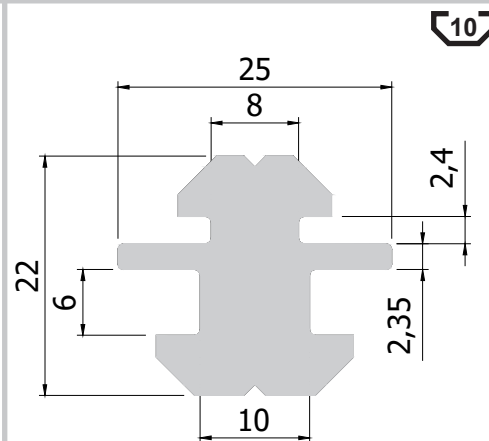

GLIJPROFIEL SLIDE PROFILE

5 8E 8 8S 10

Techn. gegevens / techn. specifications:

- PA 6
- Zwart / black

Kenmerk / feature:

Zie p.1-53, 1-54 en 1-55 voor toepassing
/ see p.1-53, 1-54 and 1-55 for applica-
tion

Toepassing / application

POWERED BY BOIKON

| | Art. code | Omschrijving / description | Eenheid / unit |
|---|-----------|--|----------------|
|  | 141060 | Glijprofiel voor sleuf 8, L=2 m Slide profile groove 8, L=2 m | Stuk / piece |
|  | 141062 | Glijprofiel voor sleuf 10, L=2 m Slide profile groove 10, L=2 m | Stuk / piece |