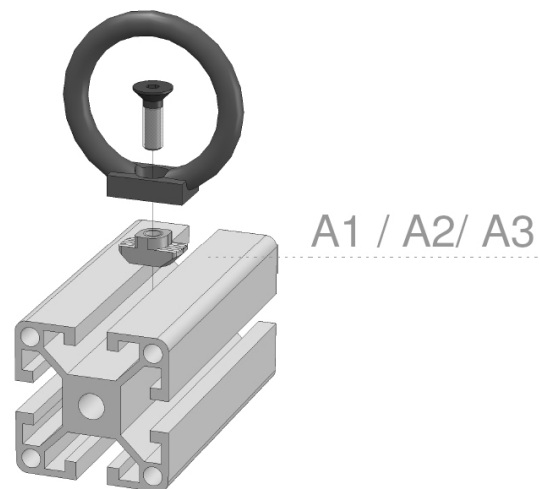

KABELHOUDER IR-QUICK TYPE S CABLE HOLDER IR-QUICK TYPE S

5 8E 8 8S 10

Techn. gegevens / techn. specifications:

- PA 6
- Zwart / black

Kenmerk / feature:

- Voor het bundelen van kabels en slangen aan profielen / to bundle cables and transfer hoses onto profiles
- Verzonken inbusbout M5 is inbegrepen / Countersunk head screw M5 is included

Type	A	B
15	Ø 28,5	Ø 17
25	Ø 36,5	Ø 25
35	Ø 47,5	Ø 35
45	Ø 56,5	Ø 45

Toepassing / application

POWERED BY BOIKON

Afname / purchase	Korting / discount
50 stuks / pieces	10%

Accessoires / accessories

	A1	Hamermoer 8E - M5 T-nut 8E - M5	Stuk / piece	122055
	A2	Hamermoer 8 - M5 T-nut 8 - M5	Stuk / piece	122070
	A3	Hamermoer 10 - M5 T-nut 10 - M5	Stuk / piece	122085

	Art. code	Omschrijving / description	Eenheid / unit
	142120	IR-Quick 15 S, Ø17	Stuk / piece
	142125	IR-Quick 25 S, Ø25	Stuk / piece
	142130	IR-Quick 35 S, Ø35	Stuk / piece
	142135	IR-Quick 45 S, Ø45	Stuk / piece