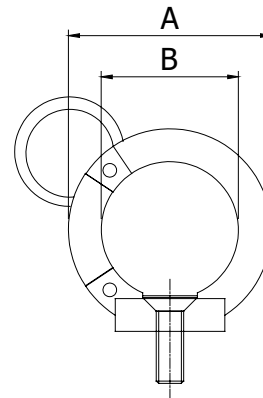

KABELHOUDER IR-QUICK TYPE S CABLE HOLDER IR-QUICK TYPE S

5 8E 8 8S 10

Techn. gegevens / techn. specifications:

- PA 6
- Zwart / black

Kenmerk / feature:

- Voor het bundelen van kabels en slangen aan profielen / to bundle cables and transfer hoses onto profiles
- Verzonken inbusbout M5 is inbegrepen / Countersunk head screw M5 is included

Type	A	B
15	Ø 28,5	Ø 17
25	Ø 36,5	Ø 25
35	Ø 47,5	Ø 35
45	Ø 56,5	Ø 45

Toepassing / application

POWERED BY BOIKON

Afname / purchase	Korting / discount
50 stuks / pieces	10%

Accessoires / accessories

	A1	Hamermoer 8E - M5 T-nut 8E - M5	Stuk / piece	122055
	A2	Hamermoer 8 - M5 T-nut 8 - M5	Stuk / piece	122070
	A3	Hamermoer 10 - M5 T-nut 10 - M5	Stuk / piece	122085

	Art. code	Omschrijving / description	Eenheid / unit
	142120	IR-Quick 15 S, Ø17	Stuk / piece
	142125	IR-Quick 25 S, Ø25	Stuk / piece
	142130	IR-Quick 35 S, Ø35	Stuk / piece
	142135	IR-Quick 45 S, Ø45	Stuk / piece