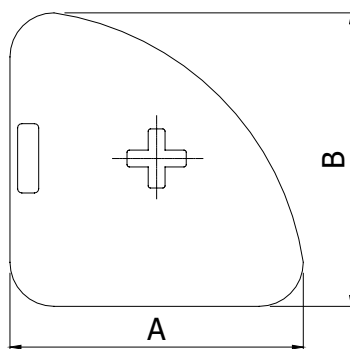

AFDEKKAP 40 x 40N - R COVER CAP 40 X 40N - R

5 8E 8 8S 10

Techn. gegevens / techn. specifications:

- PA 6
- Zwart / black

Kenmerk / feature:

- Voor het afdekken van profieleinden / to cover the end faces of profiles

Afname / purchase	Korting / discount
50 stuks / pieces	10%

Art. code	Omschrijving / description (A x B)	Eenheid / unit
143032	Afdekkap 40 x 40N - R Cover cap 40 x 40N - R	Stuk / piece