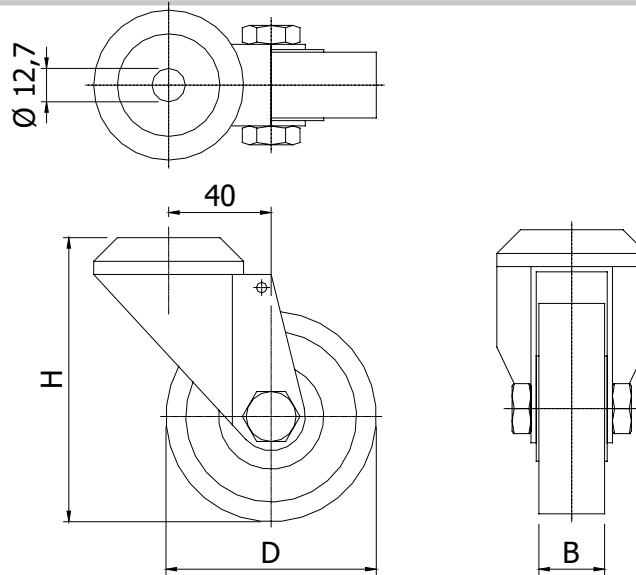

ZWENKWIEL SWIVEL CASTER

Techn. gegevens / techn. specifications:

- Velg / rim = Staal / steel
- Wiel / wheel = Rubber, grijs / rubber, grey

Antistatisch / antistatic

- Wiel / wheel = Antistatisch, zwart / antistatic, black

Belasting / load:

- Ø 80= 600 N
- Ø125= 1000 N

Kenmerk / feature:

- Voor transportkarren en onderstellen / for trolleys and frames
- Gat Ø 12 te reduceren tot Ø 8 voor M8 bout d.m.v. kraagbus (144045) / hole Ø 12 can be reduced to Ø 8 for M8 bolt by using rawlnut plug (144045)

Afname / purchase	Korting / discount
10 stuks / pieces	10%

Art. code	Omschrijving / description	Eenheid / unit
144070	Zwenkwiel diam. 80 Swivel caster diam. 80	Stuk / piece
144075	Zwenkwiel diam. 80, antistatisch Swivel caster diam. 80, anti-static	Stuk / piece
144080	Zwenkwiel diam. 125 Swivel caster diam. 125	Stuk / piece
144085	Zwenkwiel diam. 125, antistatisch Swivel caster diam. 125, anti-static	Stuk / piece